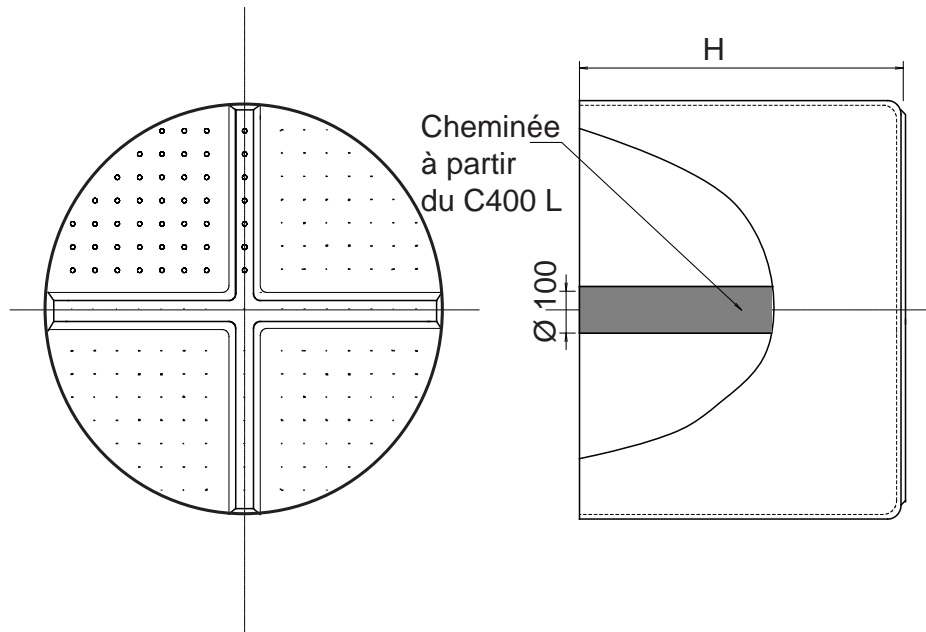

PLANCHERS POUR CUVES CYLINDRIQUES CUVES TRAITEMENT D'EAU

Réf.	H. Maxi	Cheminée
P100	150	
P110	240	
P150	360	
P200	360	
P250	360	
P250E	360	X
P300	360	
P300E	360	X
P400	450	X
P500	470	X
P750	470	X
P1000	620	X
P1500	620	X

La cotation en mm, donnée à titre indicatif, peut être modifiée sans préavis
(coloris différents par minimum de commande)